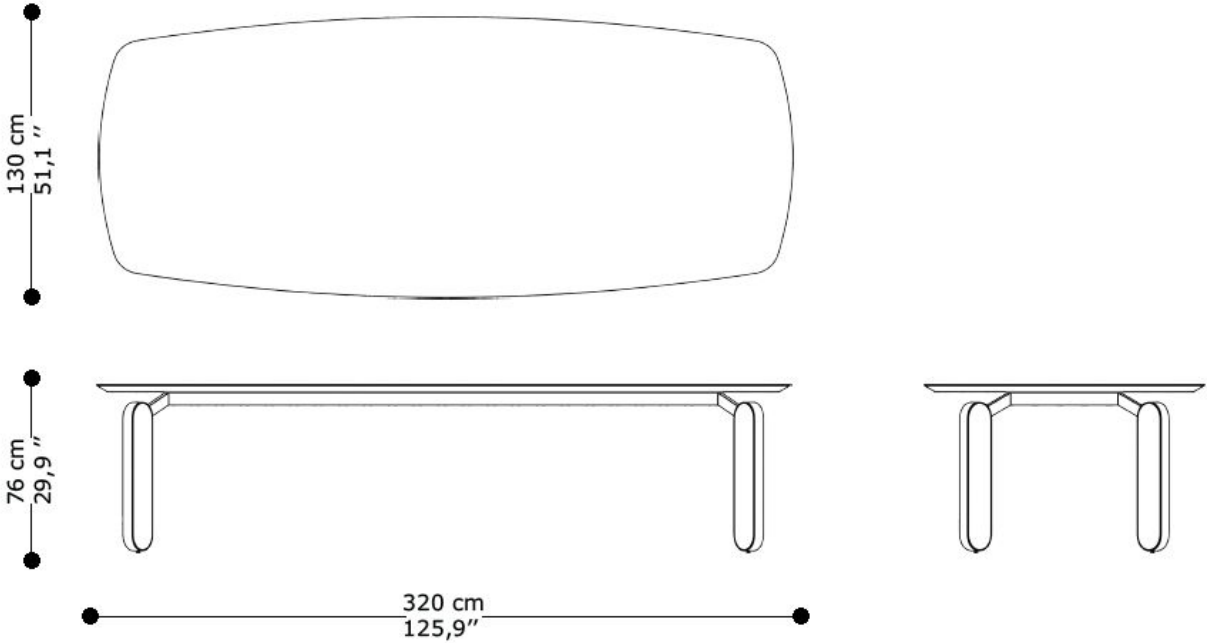

MESA DE JANTAR

MESA DE JANTAR GRACIA

BRETON